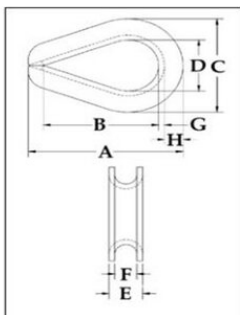

Vispārējās lietošanas cilpa POWERTEX PT6899P

Preces apraksts

Cilpa POWERTEX PT6899P, paredzēta vispārējai lietošanai, tērauda trošu un sintētisko trošu galiem. Troses izmērs 2,5 - 9 mm.

... [Read more](#)

Materiāls: Tērauds

Pārklājums: Elektrocinkots

Vispārējās lietošanas cilpa POWERTEX PT6899P

Rasējums

Tehniskā informācija

Artikula Nr.	Kods	Troses diametrs mm	A mm	B mm	C mm	D mm	E mm	F mm	G mm	H mm	Svars kg
123100250460	PT6899P-2,5	2,5	29	19	20	11,5	6	3	1,5	2	0,006
123100350460	PT6899P-3,5	3,5	30,5	20,5	21,5	13	7	4	1,5	2,5	0,007
123100400460	PT6899P-4	4	33,5	22	24	14	8	5	1,5	3	0,009
123100500460	PT6899P-5	5	40	24	27	15	10	6	2	4,1	0,017
123100600460	PT6899P-6	6	43	29	30	18	11	7	2	5	0,022
123100700460	PT6899P-7	7	50	35	33	20	12	8	2	5,2	0,028
123100900460	PT6899P-9	9	58	39	40	24	14	10	2	5,5	0,038