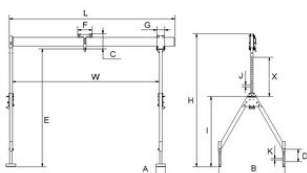

... [Read more](#)

Piezīme: Ir pieejami ar celtspēju līdz 3 tonnām, citi risinājumi pēc pasūtījuma

Saliekamie alumīnija buku celtni

Rasējums

Tehniskā informācija

Artikula Nr.	Celbspēja tonnas	Modelis	Beam length m	A mm	B mm	C mm	D mm	E mm	F mm	G mm	H mm	I mm	J mm	K mm	L mm	W mm	X mm	Svars kg
60051110007	0,75	Mini	7	240	1 200	385	320	1230-2100	350	200	1615-2485	1020-1340	50	40	7 217	6 992	550	143
60051110008	0,75	Mini	8	240	1 200	385	320	1230-2100	350	200	1615-2485	1020-1340	50	40	8 217	7 992	550	153
60051120007	0,75	Standard	7	240	1 720	385	320	1680-3000	350	200	2065-3385	1470-1790	50	40	7 217	6 992	1 000	159
60051120008	0,75	Standard	8	240	1 720	385	320	1680-3000	350	200	2065-3385	1470-1790	50	40	8 217	7 992	1 000	168
60051130007	0,75	Maxi	7	240	2 295	385	320	2180-4000	350	200	2565-4385	1965-2285	50	40	7 217	6 992	1 500	175
60051130008	0,75	Maxi	8	240	2 295	385	320	2180-4000	350	200	2565-4385	1965-2285	50	40	8 217	7 992	1 500	184
60051110006	1	Mini	6	240	1 200	385	320	1230-2100	350	200	1615-2485	1020-1340	50	40	6 217	5 992	550	134
60051120006	1	Standard	6	240	1 720	385	320	1680-3000	350	200	2065-3385	1470-1790	50	40	6 217	5 992	1 000	149
60051130006	1	Maxi	6	240	2 295	385	320	2180-4000	350	200	2565-4385	1965-2285	50	40	6 217	5 992	1 500	165
60051110002	1,5	Mini	2	240	1 200	385	320	1230-2100	350	200	1615-2485	1020-1340	50	40	2 217	1 992	550	96
60051110003	1,5	Mini	3	240	1 200	385	320	1230-2100	350	200	1615-2485	1020-1340	50	40	3 217	2 992	550	105
60051120002	1,5	Standard	2	240	1 720	385	320	1680-3000	350	200	2065-3385	1470-1790	50	40	2 217	1 992	1 000	111
60051110004	1,5	Mini	4	240	1 200	385	320	1230-2100	350	200	1615-2485	1020-1340	50	40	4 217	3 992	550	115
60051120003	1,5	Standard	3	240	1 720	385	320	1680-3000	350	200	2065-3385	1470-1790	50	40	3 217	2 992	1 000	121
60051110005	1,5	Mini	5	240	1 200	385	320	1230-2100	350	200	1615-2485	1020-1340	50	40	5 217	4 992	550	124
60051130002	1,5	Maxi	2	240	2 295	385	320	2180-4000	350	200	2565-4385	1965-2285	50	40	2 217	1 992	1 500	127
60051120004	1,5	Standard	4	240	1 720	385	320	1680-3000	350	200	2065-3385	1470-1790	50	40	4 217	3 992	1 000	130
60051130003	1,5	Maxi	3	240	2 295	385	320	2180-4000	350	200	2565-4385	1965-2285	50	40	3 217	2 992	1 500	137
60051120005	1,5	Standard	5	240	1 720	385	320	1680-3000	350	200	2065-3385	1470-1790	50	40	5 217	4 992	1 000	140
60051130004	1,5	Maxi	4	240	2 295	385	320	2180-4000	350	200	2565-4385	1965-2285	50	40	4 217	3 992	1 500	146
60051130005	1,5	Maxi	5	240	2 295	385	320	2180-4000	350	200	2565-4385	1965-2285	50	40	5 217	4 992	1 500	156