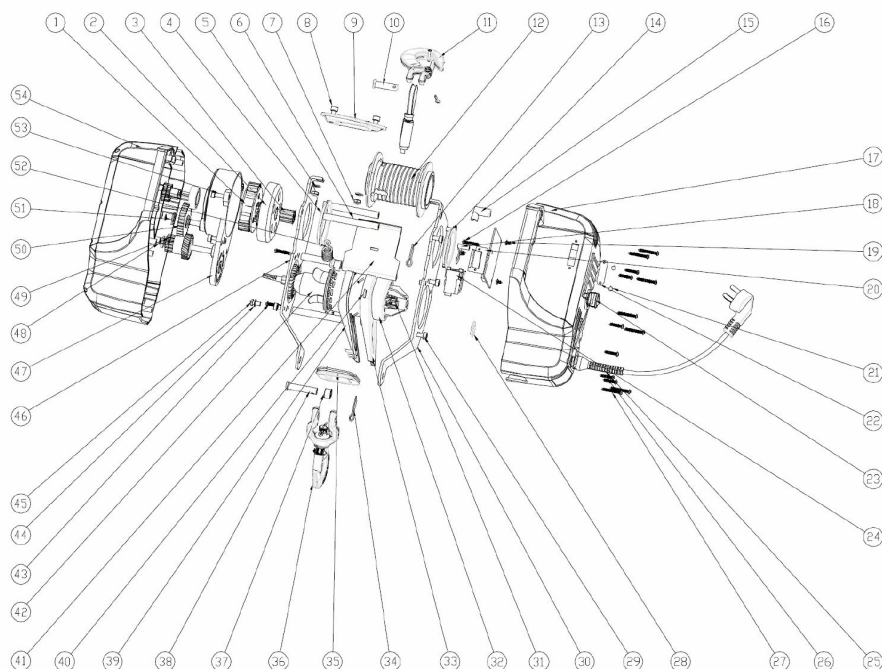

### Preces apraksts

Viegli darbināma elektriskā vinča vilkšanai un celšanai.  
Aprīkots ar tālvadības pulti, āķa aizslēgu un pārslodzes aizsardzību.

**Piezīme!** Efektīvais darba garums:

VANOS250: 6,8 m

VANOS450: 3,4 m

## Elektriskā trošu vinča vilkšanai un celšanai 230 V / 50 Hz

### Tehniskā informācija

Artikula Nr.	Celšanas spēja tonnas	Darbības spriegums	Troses garums m	Motors kW	Svars kg
5406VANOS250	0,25	230	8	1,2	7
5406VANOS450	0,45	230	4,6	1,2	7

## Elektriskā trošu vinča vilkšanai un celšanai 230 V / 50 Hz

Spare part (product code)	Description	Suitable for hoist (product code/-s)
VANOSVAI8	Wire rope 8 m   $\varnothing$ 4,8 mm, effective working length 6,8 m   Incl. drum	VANOS250
VANOSVAI4,6	Wire rope 4,6 m   $\varnothing$ 5,8 mm, effective working length 3,4 m   Incl. drum	VANOS450
VANOSKAUKO	Remote control   Part no. 55	VANOS250, VANOS450
VANOSHIILI	Coal	VANOS250, VANOS450
VANOSVO3	Spline shaft   Part no. 3	VANOS250, VANOS450
VANOSVO20	Circuit board set   Part no. 20	VANOS250, VANOS450
VANOSVO25	Power cord set   Part no. 25	VANOS250, VANOS450
VANOSVO41	Pressure plate   Part no. 41	VANOS250, VANOS450