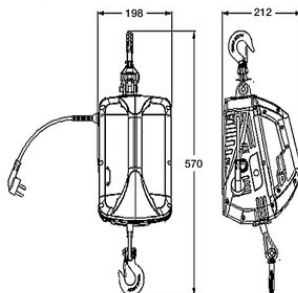

### Preces apraksts

Viegli darbināma elektriskā vinča vilkšanai un celšanai.  
Aprīkots ar tālvadības pulti, āķa aizslēgu un pārslodzes aizsardzību.

**Piezīme!** Efektīvais darba garums:

VANOS250: 6,8 m

VANOS450: 3,4 m

## Elektriskā trošu vinča vilkšanai un celšanai 230 V / 50 Hz

### Tehniskā informācija

Artikula Nr.	Celšanas spēja tonnas	Darbības spriegums	Troses garums m	Motors kW	Svars kg
5406VANOS250	0,25	230	8	1,2	7
5406VANOS450	0,45	230	4,6	1,2	7

## Elektriskā trošu vinča vilkšanai un celšanai 230 V / 50 Hz

Spare part (product code)	Description	Suitable for hoist (product code/-s)
VANOSVAI8	Wire rope 8 m   $\varnothing$ 4,8 mm, effective working length 6,8 m   Incl. drum	VANOS250
VANOSVAI4,6	Wire rope 4,6 m   $\varnothing$ 5,8 mm, effective working length 3,4 m   Incl. drum	VANOS450
VANOSKAUKO	Remote control   Part no. 55	VANOS250, VANOS450
VANOSHIILI	Coal	VANOS250, VANOS450
VANOSVO3	Spline shaft   Part no. 3	VANOS250, VANOS450
VANOSVO20	Circuit board set   Part no. 20	VANOS250, VANOS450
VANOSVO25	Power cord set   Part no. 25	VANOS250, VANOS450
VANOSVO41	Pressure plate   Part no. 41	VANOS250, VANOS450