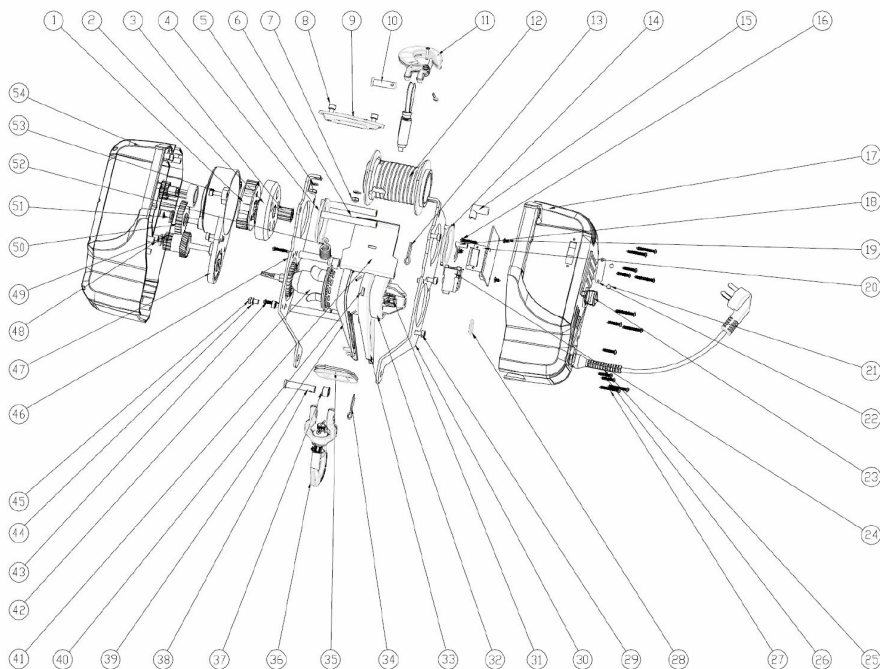

### Preces apraksts

Viegli darbināma elektriskā vinča vilkšanai un celšanai.  
Aprīkots ar tālvadības pulti, āķa aizslēgu un pārslodzes aizsardzību.

**Piezīme!** Efektīvais darba garums:

VANOS250: 6,8 m

VANOS450: 3,4 m

## Elektriskā trošu vinča vilkšanai un celšanai 230 V / 50 Hz

### Tehniskā informācija

Artikula Nr.	Celšanas spēja tonnas	Darbības spriegums	Troses garums m	Motors kW	Svars kg
5406VANOS250	0,25	230	8	1,2	7
5406VANOS450	0,45	230	4,6	1,2	7

## Elektriskā trošu vinča vilkšanai un celšanai 230 V / 50 Hz

Spare part (product code)	Description	Suitable for hoist (product code/-s)
VANOSVAI8	Wire rope 8 m   $\varnothing$ 4,8 mm, effective working length 6,8 m   Incl. drum	VANOS250
VANOSVAI4,6	Wire rope 4,6 m   $\varnothing$ 5,8 mm, effective working length 3,4 m   Incl. drum	VANOS450
VANOSKAUKO	Remote control   Part no. 55	VANOS250, VANOS450
VANOSHIILI	Coal	VANOS250, VANOS450
VANOSVO3	Spline shaft   Part no. 3	VANOS250, VANOS450
VANOSVO20	Circuit board set   Part no. 20	VANOS250, VANOS450
VANOSVO25	Power cord set   Part no. 25	VANOS250, VANOS450
VANOSVO41	Pressure plate   Part no. 41	VANOS250, VANOS450