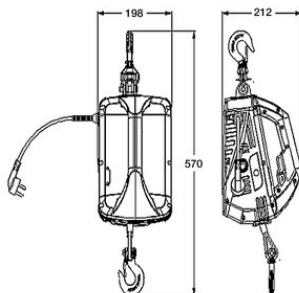

### Preces apraksts

Viegli darbināma elektriskā vinča vilkšanai un celšanai.  
Aprīkots ar tālvadības pulti, āķa aizslēgu un pārslodzes aizsardzību.

**Piezīme!** Efektīvais darba garums:

VANOS250: 6,8 m

VANOS450: 3,4 m

## Elektriskā trošu vinča vilkšanai un celšanai 230 V / 50 Hz

### Tehniskā informācija

Artikula Nr.	Celšanas spēja tonnas	Darbības spriegums	Troses garums m	Motors kW	Svars kg
5406VANOS250	0,25	230	8	1,2	7
5406VANOS450	0,45	230	4,6	1,2	7

## Elektriskā trošu vinča vilkšanai un celšanai 230 V / 50 Hz

Spare part (product code)	Description	Suitable for hoist (product code/-s)
VANOSVAI8	Wire rope 8 m   $\varnothing$ 4,8 mm, effective working length 6,8 m   Incl. drum	VANOS250
VANOSVAI4,6	Wire rope 4,6 m   $\varnothing$ 5,8 mm, effective working length 3,4 m   Incl. drum	VANOS450
VANOSKAUKO	Remote control   Part no. 55	VANOS250, VANOS450
VANOSHIILI	Coal	VANOS250, VANOS450
VANOSVO3	Spline shaft   Part no. 3	VANOS250, VANOS450
VANOSVO20	Circuit board set   Part no. 20	VANOS250, VANOS450
VANOSVO25	Power cord set   Part no. 25	VANOS250, VANOS450
VANOSVO41	Pressure plate   Part no. 41	VANOS250, VANOS450