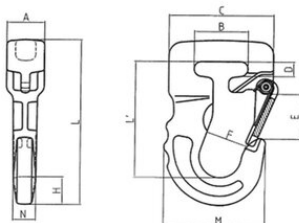

### Tehniskā informācija

Artikula Nr.	Kods	Celbspēja tonnas	A mm	B mm	C mm	D mm	E mm	F mm	H mm	L mm	L' mm	M mm	N mm	Svars kg
402300101470	SHR-1T-10	1	28	40	78	11	32	31	21	124	87	75,7	17	0,7
402300201470	SHR-2T-10	2	35	44,5	91	12,5	40	39	27	148	103	90	21	1,3
402300301470	SHR-3T-10	3	45	54	113	15,5	40	47	33	175	115	110	26	2,3
402300501470	SHR-5T-10	5	56	76,5	133	21	50	60	40,5	223	147	139	32	4,6