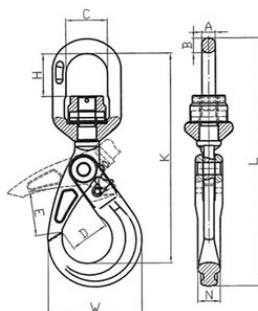

Āķis ar griezuli un drošības aizslēgu SLS-B POWERTEX

Rasējums

Tehniskā informācija

Artikula Nr.	Kods	Ķēdes Ø mm	Celbspēja tonnas	A (mm) mm	B (mm) mm	C (mm) mm	D (mm) mm	E (mm) mm	H (mm) mm	K (mm) mm	L (mm) mm	N (mm) mm	W (mm) mm	Svars kg
402300141430	SLS-6-10B	6	1,4	11,5	13,5	32,5	27	30	35	163	196	15	73	0,67
402300251430	SLS-8-10B	8	2,5	13	15	41	35	38	40	203	244	20	90	1,21
402300401430	SLS-10-10B	10	4	15,5	17,5	48	45	48	51	244	289	26	108	2,2
402300671430	SLS-13-10B	13	6,7	17	19	55	53,6	63	59	295	354	32,5	138	4,4
402301001430	SLS-16-10B	16	10	21,5	26	61	62	75	66	348	424	38	170	7,5
402301601430	SLS-20-10B	20	16	26,5	28,5	76	76	80	76	399	489	50	191	13,8
402301901430	SLS-22-10B	22	19	33	33	97	79	95	100	469	566	52	205	18,8
402302651430	SLS-26-10B	26	26,5	42	42	123	100	107	119	565	688	60	251	31,4