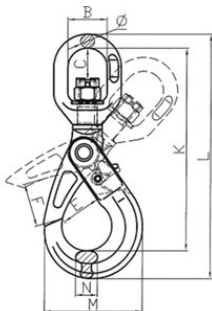

### Tehniskā informācija

Artikula Nr.	Kods	Ķēdes Ø mm	Celbspēja tonnas	B mm	C mm	E mm	F mm	K mm	L mm	M mm	N mm	Ø mm	Svars kg
402300141420	SLS-6-10	6	1,4	32,5	25,5	28	31,5	152,5	184	73	15	11,5	0,6
402300251420	SLS-8-10	8	2,5	36	28,5	36	40	188	226	90	20	13	1,1
402300401420	SLS-10-10	10	4	42	35	45	46	225,5	269	108	26	15,5	2
402300671420	SLS-13-10	13	6,7	50	41	53,6	66	270	327	137,5	32,5	17	4
402301001420	SLS-16-10	16	10	70	58	61	75	342	413	170,5	38	21,5	6,8
402301601420	SLS-20-10	20	16	72	63	76,5	80	373	460	191,5	50	26	12,5