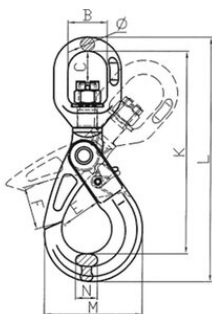

### Tehniskā informācija

Artikula Nr.	Kods	Ķēdes Ø mm	Celbspēja tonnas	B (mm) mm	C (mm) mm	E (mm) mm	F (mm) mm	K (mm) mm	L (mm) mm	M (mm) mm	N (mm) mm	Ø mm	Svars kg
402300141420	SLS-6-10	6	1,4	32,5	25,5	28	31,5	152,5	184	73	15	11,5	0,6
402300251420	SLS-8-10	8	2,5	36	28,5	36	40	188	226	90	20	13	1,1
402300401420	SLS-10-10	10	4	42	35	45	46	225,5	269	108	26	15,5	2
402300671420	SLS-13-10	13	6,7	50	41	53,6	66	270	327	137,5	32,5	17	4
402301001420	SLS-16-10	16	10	70	58	61	75	342	413	170,5	38	21,5	6,8
402301601420	SLS-20-10	20	16	72	63	76,5	80	373	460	191,5	50	26	12,5