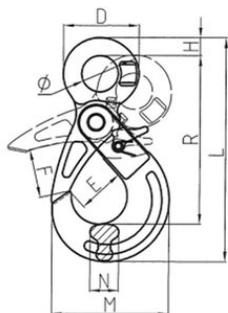

Pieejams 6 mm līdz 32 mm ķēdei un no WLL 1.4t līdz WLL 40t.

Powertex 10.klases priekšrocības:

- Par 25% lielāka darba slodze nekā 8.klases komponentēm.
- Visas POWERTEX 10.klases sastāvdaļas ir pulverkrāsotas gaiši sarkanā krāsā.
- Sastāvdaļas atbilst EN 1677 daļai 1/2/3/4 +25% WLL
- Pilnīga izsekojamība, izmantojot partijas numuru.
- Pieejamas rezerves daļas.

Standarts: EN 1677-3 (+ 25% WLL), AS 3776

Drošības koeficients: 4:1

Klase: 10

Āķis ar cilpu un aizslēgu SL POWERTEX

Rasējums

Tehniskā informācija

Artikula Nr.	Kods	Ķēdes Ø mm	Celbspēja tonnas	D (mm) mm	E (mm) mm	F (mm) mm	H (mm) mm	L (mm) mm	M (mm) mm	N (mm) mm	R (mm) mm	Ø mm	Svars kg
402300141390	SL-6-10	6	1,4	43	28	31,5	11	141	73	15	110	21	0,5
402300251390	SL-8-10	8	2,5	51	36	40	12	175	90	20	137	27	0,9
402300401390	SL-10-10	10	4	64,5	45	46	15	212	108	26	170	34,5	1,5
402300671390	SL-13-10	13	6,7	80	53,6	66	20	269	137,5	32,5	209	40	2,7
402301001390	SL-16-10	16	10	104	61	75	27	333	170,5	38	256	50	5,7
402301601390	SL-20-10	20	16	124	76,5	80	30	368,5	191,5	50	277	60	7,9
402301901390	SL-22-10	22	19	139	76	104	33	417	205	52	319	70	11,2
402302651390	SL-26-10	26	26,5	154	99	107	38	489	251	60	370	76	20,5
402304001390	SL-32-10	32	40	195	135	142	50	620	329	75	469	95	40,4