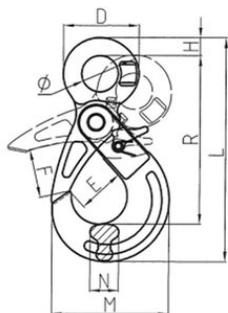

Pieejams 6 mm līdz 32 mm ķēdei un no WLL 1.4t līdz WLL 40t.

Powertex 10.klases priekšrocības:

- Par 25% lielāka darba slodze nekā 8.klases komponentēm.
- Visas POWERTEX 10.klases sastāvdaļas ir pulverkrāsotas gaiši sarkanā krāsā.
- Sastāvdaļas atbilst EN 1677 daļai 1/2/3/4 +25% WLL
- Pilnīga izsekojamība, izmantojot partijas numuru.
- Pieejamas rezerves daļas.

Standarts: EN 1677-3 (+ 25% WLL), AS 3776

Drošības koeficients: 4:1

Klase: 10

Āķis ar cilpu un aizslēgu SL POWERTEX

Rasējums

Tehniskā informācija

Artikula Nr.	Kods	Ķēdes Ø mm	Celbspēja tonnas	D mm	E mm	F mm	H mm	L mm	M mm	N mm	R mm	Ø mm	Svars kg
402300141390	SL-6-10	6	1,4	43	28	31,5	11	141	73	15	110	21	0,5
402300251390	SL-8-10	8	2,5	51	36	40	12	175	90	20	137	27	0,9
402300401390	SL-10-10	10	4	64,5	45	46	15	212	108	26	170	34,5	1,5
402300671390	SL-13-10	13	6,7	80	53,6	66	20	269	137,5	32,5	209	40	2,7
402301001390	SL-16-10	16	10	104	61	75	27	333	170,5	38	256	50	5,7
402301601390	SL-20-10	20	16	124	76,5	80	30	368,5	191,5	50	277	60	7,9
402301901390	SL-22-10	22	19	139	76	104	33	417	205	52	319	70	11,2
402302651390	SL-26-10	26	26,5	154	99	107	38	489	251	60	370	76	20,5
402304001390	SL-32-10	32	40	195	135	142	50	620	329	75	469	95	40,4