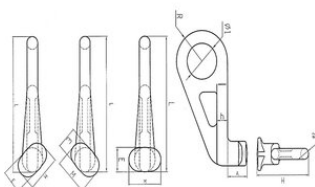

... [Read more](#)

Marķējums: Atbilstoši standartam, POWERTEX + modelis (CH-20-10L) + izsekojamības kods.

Darba temperatūra : -40 līdz +200°C bez WLL samazināšanās

Pārklājums: Pulverkrāsota gaiši sarkana krāsa.

Standarts: EN 1677-1 (+ 25% WLL), AS 3776

Drošības koeficients: 4:1

Klase: 10

Konteinera āķis CH POWERTEX

Rasējums

Tehniskā informācija

Artikula Nr.	Kods	Ķēdes Ø mm	Celbspēja tonnas	Model	A mm	E mm	H mm	h mm	L mm	M mm	R mm	Ø1 mm	Ø2 mm	Svars kg
402301601490	CH-20-10L	20	16	Left	46	48	166	25	265	75	60	70	25	4
402301601510	CH-20-10S	20	16	Straight	46	48	166	25	265	75	60	70	25	4
402301601500	CH-20-10R	20	16	Right	46	48	166	25	265	75	60	70	25	4