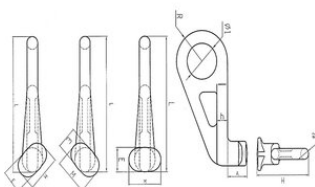

... [Read more](#)

Marķējums: Atbilstoši standartam, POWERTEX + modelis (CH-20-10L) + izsekojamības kods.

Darba temperatūra : -40 līdz +200°C bez WLL samazināšanās

Pārklājums: Pulverkrāsota gaiši sarkana krāsa.

Standarts: EN 1677-1 (+ 25% WLL), AS 3776

Drošības koeficients: 4:1

Klase: 10

Konteinera āķis CH POWERTEX

Rasējums

Tehniskā informācija

Artikula Nr.	Kods	Ķēdes Ø mm	Celtnspēja tonnas	Model	A (mm) mm	E (mm) mm	H (mm) mm	h (mm) mm	L (mm) mm	M (mm) mm	R (mm) mm	Ø1 mm	Ø2 mm	Svars kg
402301601490	CH-20-10L	20	16	Left	46	48	166	25	265	75	60	70	25	4
402301601510	CH-20-10S	20	16	Straight	46	48	166	25	265	75	60	70	25	4
402301601500	CH-20-10R	20	16	Right	46	48	166	25	265	75	60	70	25	4