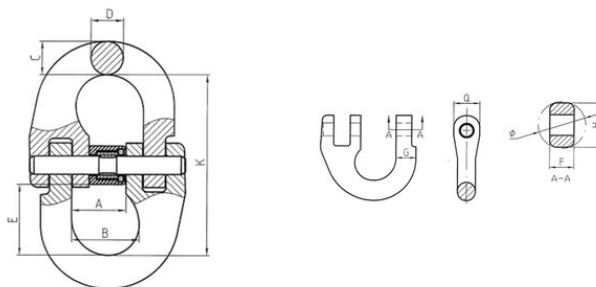

Savienojuma gredzens ķēdei C POWERTEX

Preces apraksts

POWERTEX savienojuma gredzens C ir daļa no Powertex 10.klases celšanas komponentu klāsta.

Powertex 10.klases priekšrocības:

- Pieejams 6 mm līdz 32 mm ķēdei un no WLL 1.4t līdz WLL 40t.
- Visas POWERTEX 10.klases sastāvdaļas ir pulverkrāsotas gaiši sarkanā krāsā.
- Pilnīga izsekojamība, izmantojot partijas numuru.
- Par 25% lielāka darba spēja salīdzinājumā ar tradicionālajiem 8. klases komponentēm.
- Sastāvdaļas atbilst EN 1677 daļai 1/2/3/4 +25% WLL

... [Read more](#)

Marķējums: Atbilstoši standartam, POWERTEX + modelis (C-6-10) + izsekojamības kods.

Darba temperatūra : -40°C līdz +200°C bez WLL samazināšanās

Pārklājums: Pulverkrāsota gaiši sarkana krāsa

Standarts: EN 1677-1 (+ 25% WLL), AS 3776

Drošības koeficients: 4:1

Klase: 10

Savienojuma gredzens ķēdei C POWERTEX

Rasējums

Tehniskā informācija

Artikula Nr.	Kods	Ķēdes Ø mm	Celtspēja tonnas	A mm	B mm	C mm	D mm	E mm	F mm	G mm	H mm	K mm	Q mm	Ø mm	Svars kg
402200140310	C-6-10	6	1,4	14	16,9	8,5	7	16	5,5	7,4	11	44,5	12	11,4	0,08
402200250310	C-8-10	8	2,5	18,5	22,7	10,5	10	24	7,8	10,2	14	63	14	15	0,18
402200400310	C-10-10	10	4	23	27,7	12,6	12,6	28	9,6	12,6	18	71	18	19	0,34
402200670310	C-13-10	13	6,7	28	33,2	16,5	16,5	34	12,5	17	23	92,5	23	24,5	0,68
402201000310	C-16-10	16	10	33,5	39	20	20	39	16,2	20	29,5	106,5	29,5	31	1,22
402201600310	C-20-10	20	16	42	47,3	25	25	42	18	25	35,5	123	35,5	38	2,13
402201900310	C-22-10	22	19	48	55	27	27	50	21	27	39	137,5	39	41	3
402202650310	C-26-10	26	26,5	61	68	32	32	63	25	32	45	163	45	49	5,22
402204000310	C-32-10	32	40	80	87	40	40	78	33	38,5	54	197	54	61	9,55