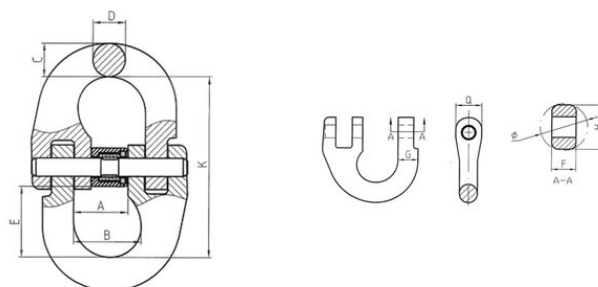

Savienojuma gredzens ķēdei C POWERTEX

Preces apraksts

POWERTEX savienojuma gredzens C ir daļa no Powertex 10.klases celšanas komponentu klāsta.

Powertex 10.klases priekšrocības:

- Pieejams 6 mm līdz 32 mm ķēdei un no WLL 1.4t līdz WLL 40t.
- Visas POWERTEX 10.klases sastāvdaļas ir pulverkrāsotas gaiši sarkanā krāsā.
- Pilnīga izsekojamība, izmantojot partijas numuru.
- Par 25% lielāka darba spēja salīdzinājumā ar tradicionālajiem 8. klases komponentēm.
- Sastāvdaļas atbilst EN 1677 daļai 1/2/3/4 +25% WLL

... [Read more](#)

Marķējums: Atbilstoši standartam, POWERTEX + modelis (C-6-10) + izsekojamības kods.

Darba temperatūra : -40°C līdz +200°C bez WLL samazināšanās

Pārklājums: Pulverkrāsota gaiši sarkana krāsa

Standarts: EN 1677-1 (+ 25% WLL), AS 3776

Drošības koeficients: 4:1

Klase: 10

Savienojuma gredzens ķēdei C POWERTEX

Rasējums

Tehniskā informācija

Artikula Nr.	Kods	Ķēdes Ø mm	Celtspēja tonnas	A mm	B mm	C mm	D mm	E mm	F mm	G mm	H mm	K mm	Q mm	Ø mm	Svars kg
402200140310	C-6-10	6	1,4	14	16,9	8,5	7	16	5,5	7,4	11	44,5	12	11,4	0,08
402200250310	C-8-10	8	2,5	18,5	22,7	10,5	10	24	7,8	10,2	14	63	14	15	0,18
402200400310	C-10-10	10	4	23	27,7	12,6	12,6	28	9,6	12,6	18	71	18	19	0,34
402200670310	C-13-10	13	6,7	28	33,2	16,5	16,5	34	12,5	17	23	92,5	23	24,5	0,68
402201000310	C-16-10	16	10	33,5	39	20	20	39	16,2	20	29,5	106,5	29,5	31	1,22
402201600310	C-20-10	20	16	42	47,3	25	25	42	18	25	35,5	123	35,5	38	2,13
402201900310	C-22-10	22	19	48	55	27	27	50	21	27	39	137,5	39	41	3
402202650310	C-26-10	26	26,5	61	68	32	32	63	25	32	45	163	45	49	5,22
402204000310	C-32-10	32	40	80	87	40	40	78	33	38,5	54	197	54	61	9,55