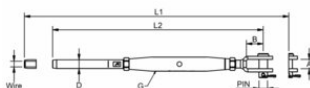

Nerūsējošā tērauda spriegotājs ar dakšu

Rasējums

Tehniskā informācija

Artikula Nr.	Troses diametrs mm	Pirksta Ø (mm) mm	Izmērs	Daudzums iepakojumā	PIN mm	A mm	B mm	D mm	L1 mm	L2 mm	Svars kg/100pc	Daudzums iepakojumā
1207120205	2	5	M5	10	5	7,5	9,4	5,5	198	144	4,5	10
1207122505	2,5	5	M5	10	5	7,5	9,4	5,5	201	147	4,6	10
1207120306	3	5	M6	10	5	7,5	9,4	6,35	232	170	8,5	10
1207120306X	3	6	M6	10	6	9,5	10,4	6,35	233	171	8,5	10
1207120406	4	5	M6	10	5	7,5	10,4	7,5	242	180	8,7	10
1207120406X	4	6	M6	10	6	9,5	10,4	7,5	242	180	9,1	10
1207120408	4	6	M8	10	6	9,5	10,4	7,5	275	199	13	10
1207120408X	4	8	M8	10	8	11	12,2	7,5	277	201	13	10
1207120508	5	6	M8	10	6	9,5	13	9	281	205	13,2	10
1207120508X	5	8	M8	10	8	11	12,2	9	284	208	14,8	10
1207120510	5	8	M10	10	8	11	14	9	312	228	22,5	10
1207120510X	5	9,5	M10	10	9,5	12,5	14	9	316	236	22,5	10
1207120610	6	8	M10	10	8	11	17	12,6	328	248	25,6	10
1207120610X	6	9,5	M10	10	9,5	12	18,5	12,58	330	250	27,4	10
1207120612	6	12	M12	5	12	14	14	12,58	393	287	47,5	5
1207120712	7	12	M12	5	12	14	25	14,2	401	295	50	5
1207120714	7	12	M14	5	12	14	25	14,2	439	319	58	5
1207120714X	7	14	M14	5	14	18	32	14,2	453	335	68,8	5
1207120812	8	12	M12	5	12	14	25	16	416	310	53,5	5
1207120814	8	12	M14	5	12	14	25	16	453	333	63,5	5
1207120816	8	14	M16	5	14	18	32	16	498	365	89,5	5
1207120816L	8	14	M16	5	14	22	30	16	494	361	89,5	5