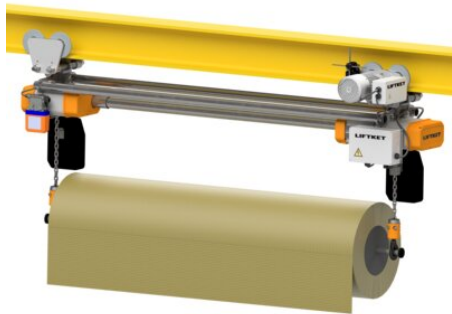

Liftket Telferi Individuālie Risinājumi

Preces apraksts

Jums ir vajadzīgs īpaši zems teferis, īpaši augsts, īpaši garš, īpaši ātrs vai ekstra pielāgots? Vai jūs meklējat vienu vai vairākus telferus? Tad jūs esat nonācis īstajā vietā pie LIFTKET!

Jūsu individuālie risinājumi ir LIFTKET realitāte.

CERTEX nodrošina pilnu projekta ciklu sākot no telfera projektēšanas, ražošanas un komplektēšanu beidzot ar montāžu un iekārtas reģistrēšanu.

Sazinieties ar mūsu [projektu tirdzniecības nodaļu](#), lai saņemtu papildinformāciju!
... [Read more](#)