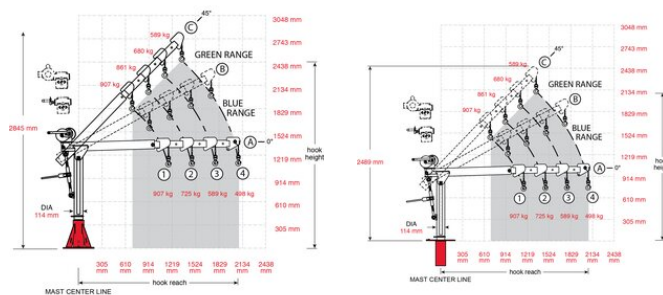

Portatīvais konsoles celtnis 5PT20

Rasējums

Tehniskā informācija

Artikula Nr.	Kods	Celbspēja tonnas	Svars kg
60115PT20	5PT20	0,91	97