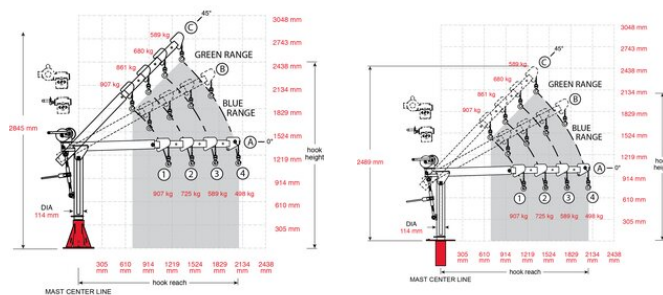

#### Portatīvais konsoles celtnis 907 kg

- WLL līdz 907 kg
- Pārnēsājams, smagākais komponents 34,0 kg
- Izturīgs un lēts celtnis
- Rokas vai elektriskā vinča
- 360 ° griešanās
- Regulējama strēle dažādām augstuma un sasniedzamības kombinācijām
- Pieci pretkorozijas pārklājumi (pulverveida pārklājums, cinkots, nerūsējošā tērauda 304 un 316 un trīskomponentu epoksīda pārklājums)
- Vienkārša montāža/demontāža bez instrumentiem (visas atsevišķās sastāvdaļas ir mazāk par 34,0 kg)
- Pamatu daudzveidība
- 2 gadu garantija
- Pārbaudes slodze 125% no WLL (pēc izvēles)

### Tehniskā informācija

Artikula Nr.	Kods	Celbspēja tonnas	Svars kg
60115PT20	5PT20	0,91	97