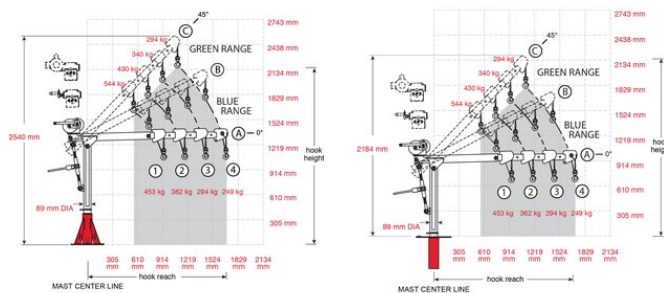

Portatīvais konsoles celtnis 5PT10

Rasējums

Tehniskā informācija

Artikula Nr.	Kods	Celbspēja tonnas	Svars kg
60115PT10	5PT10	0,54	56