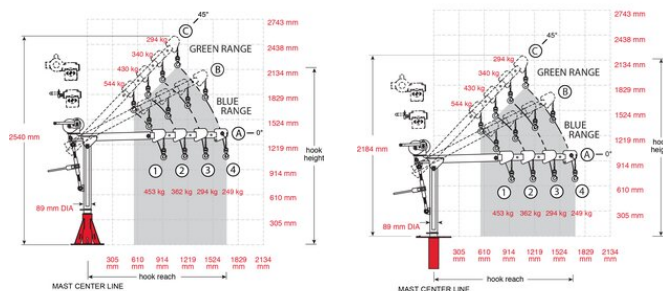

#### Portatīvais konsoles celtnis 544 kg

- WLL līdz 544 kg
- Pārnēsājams, smagākais komponents 16,3 kg
- Izturīgs un lēts celtnis
- Rokas vai elektriskā vinča
- 360 ° griešanās
- Regulējama strēle dažādām augstuma un sasniedzamības kombinācijām
- Pieci pretkorozijas pārklājumi (pulverveida pārklājums, cinkots, nerūsējošā tērauda 304 un 316 un trīskomponentu epoksīda pārklājums)
- Vienkārša montāža/demontāža bez instrumentiem (visas atsevišķās sastāvdaļas ir mazāk par 16,5 kg)
- Pamatu daudzveidība
- 2 gadu garantija
- Pārbaudes slodze 125% no WLL (pēc izvēles)

### Tehniskā informācija

Artikula Nr.	Kods	Celbspēja tonnas	Svars kg
60115PT10	5PT10	0,54	56