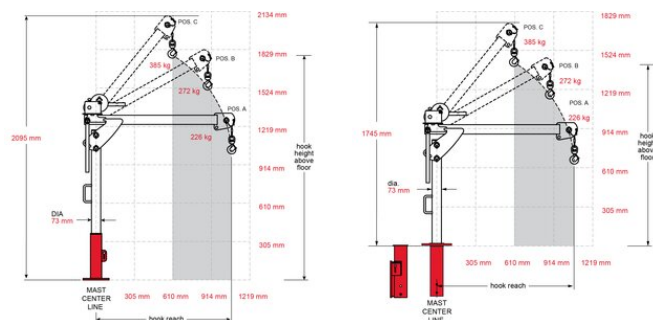

Portatīvais konsoles celtnis 5PF5

Rasējums

Tehniskā informācija

Artikula Nr.	Kods	Celbspēja tonnas	Svars kg
60115PF5	5PF5	0,23	2,5