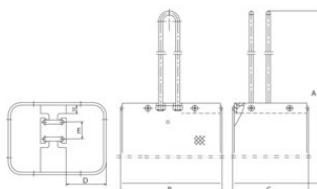

### Tehniskā informācija

| Artikula Nr.  | Ķēžu blokam         | A (mm) mm | B (mm) mm | C (mm) mm | D (mm) mm | E (mm) mm |
|---------------|---------------------|-----------|-----------|-----------|-----------|-----------|
| 5097PCB100301 | Chain Block PCB 1 t | 412       | 145       | 90        | 47        | 27        |