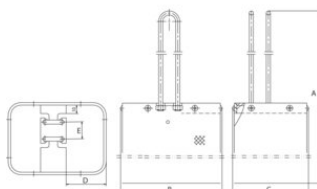

Ķēdes savākšanas maiss POWERTEX

Preces apraksts

POWERTEX

POWERTEX ķēdes savākšanas maisu var lietot ar POWERTEX ķēžu blokiem - gan Blackline BK, gan standarta S1 un S2 versijām.

Maisā ietilpība - ķēde ar garumu līdz 10 metriem.

Rasējums

Tehniskā informācija

Artikula Nr.	Ķēžu blokam	A mm	B mm	C mm	D mm	E mm
5097PCB100301	Chain Block PCB 1 t	412	145	90	47	27