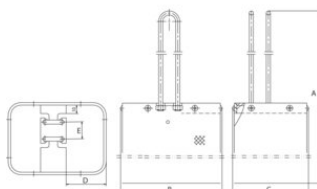

### **POWERTEX**

POWERTEX ķēdes savākšanas maisu var lietot ar POWERTEX ķēžu blokiem - gan Blackline BK, gan standarta S1 un S2 versijām.

Maisā ietilpība - ķēde ar garumu līdz 10 metriem.

Pieejams divos dažādos izmēros.