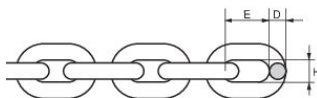

Īso posmu nerūsējošā tērauda ķēde AISI 316 ruļļos

Preces apraksts

Apraksts: Vispārēja pielietojuma ķēde. Uzmanību! Nedrīkst lietot celšanai!

- Pieejama arī 6mm diametrā 50m ruļļos

Standarts: DIN 766

... [Read more](#)

Rasējums

Tehniskā informācija

| Artikula Nr. | Ķēdes Ø mm | Garums m | Package | D mm | E mm | H mm | Svars kg/m | Daudzums iepakojumā |
|-----------------|------------|----------|---------|------|------|------|------------|---------------------|
| 200100300500253 | 3 | 50 | reel | 3 | 15 | 5 | 0,3 | 50 |
| 200100400500253 | 4 | 50 | reel | 4 | 16 | 6 | 0,32 | 50 |
| 200100500300253 | 5 | 30 | reel | 5 | 18,5 | 7 | 0,5 | 30 |
| 200100800150253 | 8 | 15 | reel | 8 | 24 | 10 | 1,4 | 15 |
| 200101000150253 | 10 | 15 | reel | 10 | 28 | 14 | 2,3 | 15 |