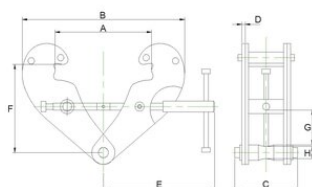

Sijas satvērējs POWERTEX PBC-S1

Rasējums

Tehniskā informācija

Artikula Nr.	Kods	Celbspēja tonnas	Sijas platums mm	A maks. (mm) mm	B min. (mm) mm	B maks. (mm) mm	C (mm) mm	D (mm) mm	E (mm) mm	H (mm) mm	F min. (mm) mm	F maks. (mm) mm	G min. (mm) mm	Svars kg
502300102400040	1t PBC	1	80-240	270	183	370	94	4	198	20	100	154	22	3,5
502300202400040	2t PBC	2	80-240	270	183	370	102	6	198	20	100	154	22	4,5
502300303300040	3t PBC	3	90-330	355	243	500	132	8	263	22	148	219	46	9,5
502300503300040	5t PBC	5	90-330	355	243	500	142	10	263	28	148	219	43	11
502301003500040	10t PBC	10	90-350	364	269	521	180	12	285	38	165	239	51	16