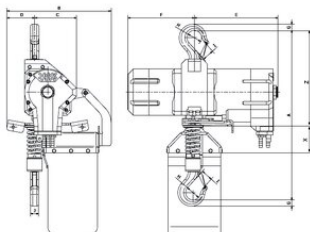

[... Read more](#)

Iespējas: Ļoti liels pacelšanas un nolaišanas ātrums

Jaudīga pneimatiskā ķēžu vinča Red Rooster TCS (500 - 980 kg)

Rasējums

Tehniskā informācija

Artikula Nr.	Kods	Celtnespēja tonnas	Ķēdes kritumu skaits	Celšanas ātrums bez slodzes (m/min)	Gaisa patēriņš ceļot (l/sek)	Gaisa patēriņš nolaižot (l/sek)	Celšanas ātrums ar maks. slodzi (m/min)	Nolaišanas ātrums ar maks. slodzi (m/min)	Gaisa savienojums	Darba spiediens (bar)	Min. gaisa caurules Ø	Ķēdes izmērs (mm)	A mm	B mm	C mm	D mm	E mm	F mm	G mm	Hø mm	I mm	J mm	X mm	Z mm	Svars kg
5601TCS500C	TCS-500C	0,5	1	33	28	33	17	34	1/2"BSPT	6	1/2"	6.3x19.1	415	255	13	68	205	163	15	35	22	22	40	210	19
5601TCS500PE	TCS-500PE	0,5	1	33	28	33	17	34	1/2"BSPT	6	1/2"	6.3x19.1	415	255	13	68	205	163	15	35	22	22	40	210	19
5601TCS980C2	TCS-980C2	0,98	2	17	28	33	8,5	17	1/2"BSPT	6	1/2"	6.3x19.1	510	205	123	37	163	205	30	40	29	25	40	225	24
5601TCS980P2E	TCS-980P2E	0,98	2	17	28	33	8,5	17	1/2"BSPT	6	1/2"	6.3x19.1	510	205	123	37	163	205	30	40	29	25	40	225	24