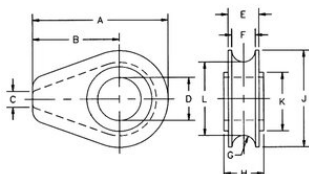

Cilpa 6000

Preces apraksts

Pielietojums: Troses aizsardzības cilpa.

Izpildījums: Lējums

... [Read more](#)

Pārklājums: Krāsots

Cilpa 6000

Rasējums

Tehniskā informācija

Artikula Nr.	Troses diametrs mm	A mm	B mm	C mm	D mm	D tolerance mm	E mm	F mm	G mm	H mm	J mm	K mm	L mm	Svars kg
123101300220	13	71,5	44,5	6,35	26,9	+5%	19,1	14,2	7,1	22,4	54	41,4	39,6	0,28
123101600220	16	119	76	9,65	33,3	+4%	26,9	20,6	10,4	28,7	86	57	65	1
123102000220	18-20	119	76	9,65	38,1	+3%	26,9	20,6	10,4	35,1	86	57	65	1,05
123102200220	22	154	97	12,7	44,5	+3%	35,1	26,9	13,5	41,4	114	82,5	87,5	2,47
123102600220	24-26	154	97	12,7	54	+3%	35,1	26,9	13,5	46	114	82,5	87,5	2,38
123103000220	28-30	184	116	16	60,5	+2%	44,5	33,3	16,8	52,5	137	98,5	103	4,21
123103500220	32-35	184	116	16	67	+2%	49,3	38,9	19,8	58,5	137	98,5	105	4,45