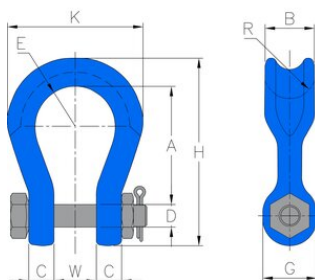

Šeikelis Wide Body 8-809

Preces apraksts

Vispārīgi: Wide Body šeikelis ir ar paplašinātu atbalsta daļu, kas ievērojami palielina metāla trošu stropju lietošanas ilgumu.

... [Read more](#)

Materiāls: Cietsakausējuma tērauds. Nepakļaut termiskai apstrādei.

Marķējums: CE marķējums, WLL, partijas nr., CE marķējums, SGS tipa apstiprinājums

Pārklājums: krāsots, zils

Drošības koeficients: 5:1

Klase: 10

Šeikelis Wide Body 8-809

Rasējums

Tehniskā informācija

| Artikula Nr. | Celtpēja tonnas | Izmērs collās | Nominālais izmērs (mm) | A (mm) mm | B (mm) mm | C (mm) mm | D (mm) mm | E (mm) mm | G (mm) mm | H (mm) mm | K (mm) mm | R (mm) mm | W (mm) mm | Svars kg |
|--------------|-----------------|---------------|------------------------|-----------|-----------|-----------|-----------|-----------|-----------|-----------|-----------|-----------|-----------|----------|
| 420100700940 | 7 | 3/4 | 19 | 91 | 41 | 18 | 22 | 32 | 46 | 150 | 104 | 32 | 33 | 1,7 |
| 420101250940 | 12,5 | 1 | 26 | 118 | 54 | 23 | 29 | 41 | 61 | 194 | 140 | 35 | 44 | 3,8 |
| 420101800940 | 18 | 1 1/4 | 32 | 148 | 64 | 30 | 36 | 51 | 68 | 238 | 172 | 38 | 54 | 6,7 |
| 420103000940 | 30 | 1 1/2 | 38 | 176 | 80 | 35 | 45 | 64 | 89 | 289 | 216 | 45 | 60 | 12,5 |