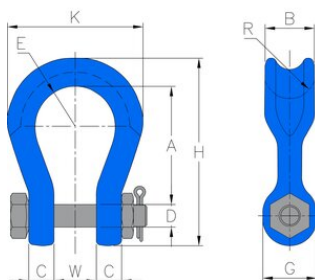

Šeikelis Wide Body 8-809

Preces apraksts

Vispārīgi: Wide Body šeikelis ir ar paplašinātu atbalsta daļu, kas ievērojami palielina metāla trošu stropju lietošanas ilgumu.

... [Read more](#)

Materiāls: Cietsakausējuma tērauds. Nepakļaut termiskai apstrādei.

Marķējums: CE marķējums, WLL, partijas nr., CE marķējums, SGS tipa apstiprinājums

Pārklājums: krāsots, zils

Drošības koeficients: 5:1

Klase: 10

Šeikelis Wide Body 8-809

Rasējums

Tehniskā informācija

Artikula Nr.	Celtpēja tonnas	Izmērs collās	Nominālais izmērs (mm)	A mm	B mm	C mm	D mm	E mm	G mm	H mm	K mm	R mm	W mm	Svars kg
420100700940	7	3/4	19	91	41	18	22	32	46	150	104	32	33	1,7
420101250940	12,5	1	26	118	54	23	29	41	61	194	140	35	44	3,8
420101800940	18	1 1/4	32	148	64	30	36	51	68	238	172	38	54	6,7
420103000940	30	1 1/2	38	176	80	35	45	64	89	289	216	45	60	12,5