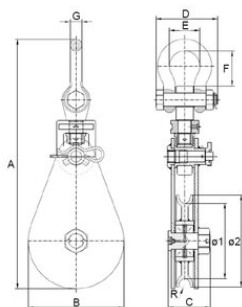

POWERTEX trīsis ar šeikeli tiek atvērts, izņemot tapu, pagriežot kustīgo tapas skrūvi, pēc tam sānu plāksni var atvērt tā, lai varētu ievietot trosi.

Apraksts:

- Pārbaudes slodze: 2 x WLL
- Koniskie rullīšu gultņi vai bronzas gultņi atkarībā no izmēra
- Izturīgas sānu plāksnes
- Identifikācijas plāksne izgatavota no metāla, nevis uzlīme
- Trīsis ir aprīkots ar RFID (mikroshēmu) ērtai pārbaudei un apkopei
- QR kods piekļuvei lietošanas instrukcijām vairākās valodās
- Katram trīsim ir pārbaudes sertifikāts un atbilstības deklarācija
- 14 valodu lietošanas pamācība
- Pieejamas rezerves daļas

Darba temperatūra : -20°C līdz +50°C

Pārklājums: Sarkans krāsojums

Drošības koeficients: 5:1

Trīsis ar šeikeli POWERTEX PSBS-S2

Rasējums

Tehniskā informācija

Artikula Nr.	Kods	Troses diametrs mm	Celtnespēja tonnas	Skriemeļa Ø (mm)	Skriemeļa Ø (collās)	A mm	B mm	C mm	D mm	E mm	F mm	G mm	R mm	Ø1 mm	Ø2 mm	Svars kg
424100200040	PSBS-S2/2T-75-10	7-10	2	75	3	291	82	70	96	43	48,5	16	5,3-5,5	58	75	3,8
424100400040	PSBS-S2/4T-115-13	10-13	4	115	4,5	363	120	70,5	115	58	72	22	6,8-7,15	90	115	6,2
424100400045	PSBS-S2/4T-150-19	16-19	4	150	6	417	160	70,5	115	58	72	22	9,98-10,45	120	150	9,7
424100800040	PSBS-S2/8T-200-22	19-22	8	200	8	527	210	94	133	68	83	25	11,55-12,1	165	200	18,7
424101200040	PSBS-S2/12T-250-26	23-26	12	250	10	679	260	115	166	83	95	32	13,65-14,3	205	250	42,5
424101500040	PSBS-S2/15T-200-24	22-24	15	200	8	665	210	102	193	99	124	38	12,60-13,2	160	200	32
424101500045	PSBS-S2/15T-300-26	23-26	15	300	12	788	310	133	193	99	124	38	13,65-14,3	250	300	57
424102200040	PSBS-S2/22T-350-32	28-32	22	350	14	950	365	140	228	126	157	45	16,8-17,6	295	350	96