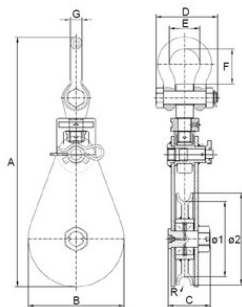

POWERTEX trīsis ar šeikeli tiek atvērts, izņemot tapu, pagriežot kustīgo tapas skrūvi, pēc tam sānu plāksni var atvērt tā, lai varētu ievietot trosi.

Apraksts:

- Pārbaudes slodze: 2 x WLL
- Koniskie rullīšu gultņi vai bronzas gultņi atkarībā no izmēra
- Izturīgas sānu plāksnes
- Identifikācijas plāksne izgatavota no metāla, nevis uzlīme
- Trīsis ir aprīkots ar RFID (mikroshēmu) ērtai pārbaudei un apkopei
- QR kods piekļuvei lietošanas instrukcijām vairākās valodās
- Katram trīsim ir pārbaudes sertifikāts un atbilstības deklarācija
- 14 valodu lietošanas pamācība
- Pieejamas rezerves daļas

Darba temperatūra : -20°C līdz +50°C

Pārklājums: Sarkans krāsojums

Drošības koeficients: 5:1

Trīsis ar šeikeli POWERTEX PSBS-S2

Rasējums

Tehniskā informācija

Artikula Nr.	Kods	Troses diametrs mm	Celtnespēja tonnas	Skriemeļa Ø (mm)	Skriemeļa Ø (collās)	A mm	B mm	C mm	D mm	E mm	F mm	G mm	R mm	ø1 mm	ø2 mm	Svars kg
424100200040	PSBS-S2/2T-75-10	7-10	2	75	3	291	82	70	96	43	48,5	16	5,3-5,5	58	75	3,8
424100400040	PSBS-S2/4T-115-13	10-13	4	115	4,5	363	120	70,5	115	58	72	22	6,8-7,15	90	115	6,2
424100400045	PSBS-S2/4T-150-19	16-19	4	150	6	417	160	70,5	115	58	72	22	9,98-10,45	120	150	9,7
424100800040	PSBS-S2/8T-200-22	19-22	8	200	8	527	210	94	133	68	83	25	11,55-12,1	165	200	18,7
424101200040	PSBS-S2/12T-250-26	23-26	12	250	10	679	260	115	166	83	95	32	13,65-14,3	205	250	42,5
424101500040	PSBS-S2/15T-200-24	22-24	15	200	8	665	210	102	193	99	124	38	12,60-13,2	160	200	32
424101500045	PSBS-S2/15T-300-26	23-26	15	300	12	788	310	133	193	99	124	38	13,65-14,3	250	300	57
424102200040	PSBS-S2/22T-350-32	28-32	22	350	14	950	365	140	228	126	157	45	16,8-17,6	295	350	96