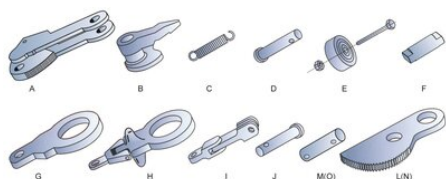

Satvērēju rezerves daļas

Preces apraksts

Satvērēju bojātās rezerves daļas jāmaina nekavējoties. Pasūtot rezerves daļas norādiet modeli, celjspēju, atvērumu un sērijas nr.

- A - Kustīgais ekscentrs
- B - Slēdzenes svira
- C - Slēdzenes atspere
- D - Ekscentra tapa
- E - Atbalsta komplekts
- F - Celšanas cilpas tapa
- G - Celšanas cilpa priekš TS, STS, MP modeļiem
- H - Celšanas cilpa priekš TSU, STEU modeļiem
- I - Sakabe priekš STMP, STSMP modeļiem
- J - Skabes tapa priekš MP modeļa
- L - Ekscentrs priekš FHX modeļa
- M - Ekscentra tapa priekš FHX modeļa
- N - Ekscentrs priekš FHSX modeļa
- O - Ekscentra tapa priekš FHSX modeļa

Visiem vertikālajiem satvērējiem ir pieejami remontkomplekti.

... [Read more](#)

Satvērēju rezerves daļas

Tehniskā informācija

Artikula Nr.	Es vēlos saņemt vairāk informācijas par
9850	Terrier Spare Parts