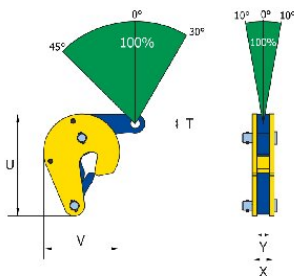

Pārklājums: Krāsots.

Standarts: EN 13155

Satvērējs TVK

Rasējums

Tehniskā informācija

Artikula Nr.	Kods	Celbspēja tonnas	Žokļa atvērums (mm) mm	U mm	V mm	T mm	X mm	Y mm	Svars kg
504500050000210	TVK	0,5	0-17	121	96	12	28	15	1,3