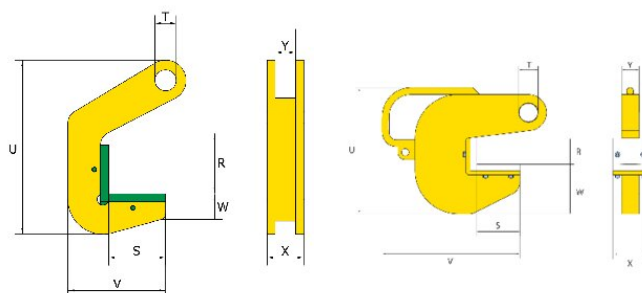

Satvērējs TPH/TPH-HD

Preces apraksts

Satvērējs ar spiedienizturīgu plastmasu horizontālai cauruļu celšanai. Satvērējs paredzēts tērauda un betona cauruļu horizontālai celšanai un transportēšanai, nebojājot produktu.

... [Read more](#)

Marķējums: Atbilstoši standartam, CE marķējums, Tips, sērijas numurs, WLL, žokļa atvēruma

Darba temperatūra : TPH: -40 °C līdz +50 °C / TPH-HD: -30 °C līdz +80 °C

Pārklājums: Krāsots.

Standarts: EN 13155

Piezīme: Vienmēr jāizmanto pa pāriem.

Satvērējs TPH/TPH-HD

Rasējums

Tehniskā informācija

Artikula Nr.	Kods	Celbspēja tonnas	Žokļa atvērums (mm) mm	V (mm) mm	S mm	W (mm) mm	U (mm) mm	T mm	X (mm) mm	Y (mm) mm	Svars kg
502100150400740	1.5 TPH	1,5	40	120	70	50	185	16	41	25	2
502100300400740	3 TPH	3	40	120	70	50	185	16	41	25	2
502100400500740	4 TPH	4	50	140	70	58	204	26	41	25	3
502100500600740	5 TPH-HD	5	60	309	100	85	232	26	80	20	6,7
502100600500740	6 TPH	6	50	140	70	58	204	26	41	25	3
502100800700740	8 TPH	8	70	140	70	58	224	26	45	25	3,4
502101000700740	10TPH	10	70	140	70	58	224	26	85	45	5
502101000600740	10 TPH-HD	10	60	319	100	85	236	36	80	30	9,7
502101200700740	12TPH	12	70	140	70	58	224	26	85	45	7
502101500700740	15TPH	15	70	155	70	76	250	26	100	60	9
502102000700740	20TPH	20	70	155	70	76	250	26	100	60	9
502102000600740	20 TPH-HD	20	60	362	100	105	285	51	80	35	14
502103000600740	30 TPH-HD	30	60	387	100	115	310	58	80	40	19
502106000600740	60 TPH-HD	60	60	418	100	115	350	85	80	60	28,5