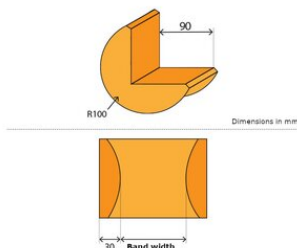

Aizsargstūri STOBIFORM

Preces apraksts

Apraksts: Aprīkots ar magnētu, lai vieglāk fiksētu pie preces. Iespējams pasūtīt arī bez magnēta. [... Read more](#)

Materiāls: Poliuretāns-Elastomēra.

Aizsargstūri STOBIFORM

Rasējums

Tehniskā informācija

Artikula Nr.	Kods	Lentas platums, mm	Magnētu skaits	Svars kg
8025KW025	Stobiform KW25	25	0	0,6
8025KW040	Stobiform KW40	40	0	0,7
8025KW065	Stobiform KW65	65	0	0,8
8025KW075	Stobiform KW75	75	0	0,9
8025KW100	Stobiform KW100	100	0	1,1
8025KW125	Stobiform KW125	125	0	1,3
8025KW150	Stobiform KW150	150	0	1,5
8025KW200	Stobiform KW200	200	0	2,1
8025KW300	Stobiform KW300	300	0	2,8