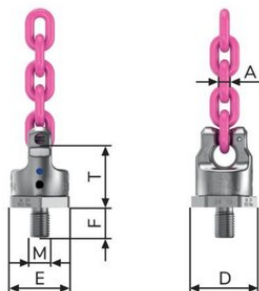

### Product information

- Rotating 360°, pivoting 230°
- Universal, unmistakable VIP connection for chain, hook and eye
- Double ball bearing for turning/rotating operations

... [Read more](#)

---

**Marking:** CE-marked

### Technical data

Part code	Code	WLL ton	A mm	D mm	E mm	F mm	M mm	T mm	Weight kg
42157989525	PP-VIP4-0,63t-M12	0.63	4	40	36	18	M12	41	0.24
42157989526	PP-VIP6-1,5t-M16	1.5	6	46	41	24	M16	49	0.42
42157989527	PP-VIP8-2,5t-M20	2.5	8	61	55	30	M20	61	0.94
42157989528	PP-VIP10-4t-M24	4	10	78	70	36	M24	77	1.82
42157989529	PP-VIP13-5t-M30	5	13	95	85	45	M30	93	3.47
42157989530	PP-VIP16-8t-M36	8	16	100	90	54	M36	102	4.69